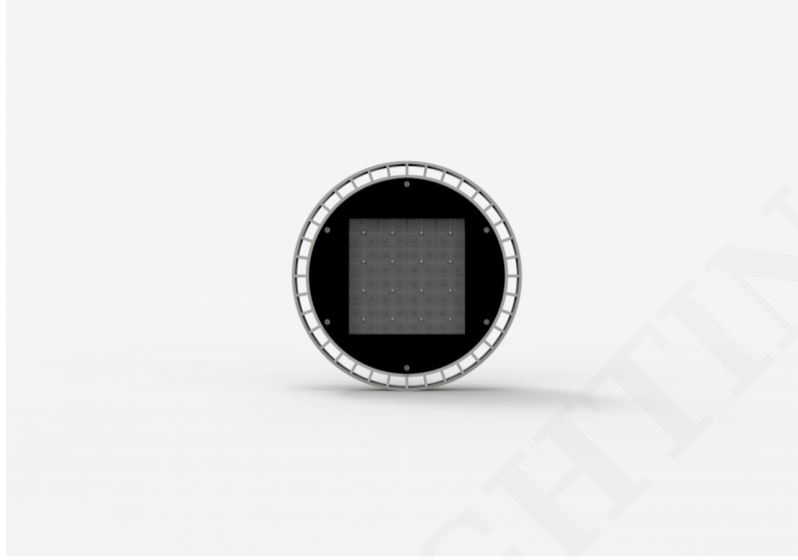

YÜKSEK TAVAN EX-PROOF LED Ø400

Ürün Kodu: 250LED164W74EX | Kategoriler: [Ex-Proof](#), [Sıva Üstü](#), [Yüksek Tavan Ex Led](#) |

ÜRÜN AÇIKLAMASI

Gövde	Alüminyum enjeksiyon soğutucu gövde, şeffaf temperli cam
Difüzör/Optik	Ledil UV koruma lens
IP Koruma Sınıfı	IP65
Darbe Dayınım Sınıfı	IK08
Işık Kaynağı	Mid Power Led
Kullanım Şekli	Sıva Üstü
Montaj Ölçüsü (mm)	-
Opsiyonel Özellikler	3000 K, 6500 K

-
-
-
-

EK BILGILER

Tüketim Gücü	164.0 W
Renk Sıcaklığı (CCT)	4000 K
Armatür Lümeni	18883 lm
Armatür Verimliliği	115.0 lm/W
Renksel Geriverim İndeksi	>70
Renk Toleransı (SDCM)	MacAdam 3
Led Ömrü	L80 50000 saat ta: 25 °C ±1, '%40RH
Çalışma Sıcaklığı	-40...+55 °C
Çıkış Akımı	800 mA
Güç Faktörü	> 0.98
Giriş Gerilimi	220 - 240 V
Giriş Frekans	50 / 60 Hz
Weight	-