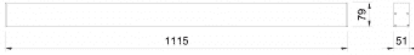

LİNEER LED SARKIT 48X1115/72

SKU: 331LED34.2W84-DA

Gövde	Alüminyum ekstrüzyon gövde
Difüzör/Optik	Polikarbon UV koruma opal difüzör
IP Koruma Sınıfı	IP40
Darbe	-
Dayınım Sınıfı	-
Işık Kaynağı	Mid Power Led
Kullanım Şekli	Sarkit
Montaj	-
Ölçüsü (mm)	-
Opsiyonel Özellikler	3000 K, 6500 K
	K
	-
	<i>Dali</i>
	-
	<i>3 saat Süreli</i>
	<i>Acil</i>
	<i>Aydınlatma</i>
	<i>Modülü</i>

Categories: [İç Aydınlatma](#), [Lineer Led](#), [Sarkit](#)

Tüketim Gücü	34.4 W
Renk Sıcaklığı (CCT)	4000 K
Armatür Lümeni	3246 lm
Armatür Verimliliği	94.4 lm/W
Renksel Geriverim İndeksi	>80
Renk Toleransı (SDCM)	MacAdam 3
Led Ömrü	L80 50000 saat ta: 25 ±1, %'40RH
Çalışma Sıcaklığı	-25...+50 °C
Çıkış Akımı	350 mA
Güç Faktörü	≥ 0.98
Giriş Gerilimi	220 - 240 V
Giriş Frekans	50 / 60 Hz
Weight	-