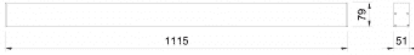

LİNEER LED SARKIT 68X1115/96

SKU: 331LED34.2W84-GA

Gövde	Alüminyum ekstrüzyon gövde
Difüzör/Optik	Polikarbon UV koruma opal difüzör
IP Koruma Sınıfı	IP40
Darbe	-
Dayanım Sınıfı	-
Işık Kaynağı	Mid Power Led
Kullanım Şekli	Sarkit
Montaj	-
Ölçüsü (mm)	-
Opsiyonel Özellikler	3000 K, 6500 K
	K
	-
	<i>Dali</i>
	-
	<i>3 saat Süreli</i>
	<i>Acil</i>
	<i>Aydınlatma</i>
	<i>Modülü</i>

Categories: [İç Aydınlatma](#), [Lineer Led](#), [Sarkit](#)

Tüketim Gücü	34.2 W
Renk Sıcaklığı (CCT)	4000 K
Armatür Lümeni	2566 lm
Armatür Verimliliği	75.0 lm/W
Renksel Geriverim İndeksi	>80
Renk Toleransı (SDCM)	MacAdam 3
Led Ömrü	L80 50000 saat ta: 25 ±1, %40RH
Çalışma Sıcaklığı	-25...+50 °C
Çıkış Akımı	350 mA
Güç Faktörü	≥ 0.98
Giriş Gerilimi	220 - 240 V
Giriş Frekans	50 / 60 Hz
Weight	-