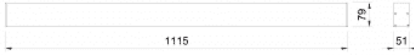

LİNEER LED SARKIT 48X1115/96

SKU: 331LED18.8W84-DA

Gövde	Alüminyum ekstrüzyon gövde
Difüzör/Optik	Polikarbon UV koruma opal difüzör
IP Koruma Sınıfı	IP40
Darbe	-
Dayanım Sınıfı	-
Işık Kaynağı	Mid Power Led
Kullanım Şekli	Sarkit
Montaj	-
Ölçüsü (mm)	-
Opsiyonel Özellikler	3000 K, 6500 K
	-
	<i>Dali</i>
	-
	<i>3 saat Süreli Acil Aydınlatma Modülü</i>

Categories: [İç Aydınlatma](#), [Lineer Led](#), [Sarkit](#)

Tüketim Gücü	24.0 W
Renk Sıcaklığı (CCT)	4000 K
Armatür Lümeni	1923 lm
Armatür Verimliliği	80.0 lm/W
Renksel Geriverim İndeksi	>80
Renk Toleransı (SDCM)	MacAdam 3
Led Ömrü	L80 50000 saat ta: 25 ±1, %40RH
Çalışma Sıcaklığı	-25...+50 °C
Çıkış Akımı	250 mA
Güç Faktörü	≥ 0.98
Giriş Gerilimi	220 - 240 V
Giriş Frekans	50 / 60 Hz
Weight	-