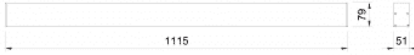

LINEER LED SARKIT 48X1115

SKU: 331LED26.5W84-DA

Gövde	Alüminyum ekstrüzyon gövde Polikarbon
Difüzör/Optik	UV koruma opal difüzör
IP Koruma Sınıfı	IP40
Darbe	-
Dayanım Sınıfı	-
Işık Kaynağı	Mid Power Led
Kullanım Şekli	Sarkit
Montaj Ölçüsü (mm)	-
Opsiyonel Özellikler	3000 K, 6500 K
	-
	<i>Dali</i>
	-
	<i>3 saat Süreli Acil Aydınlatma Modülü</i>

Categories: [İç Aydınlatma](#), [Lineer Led](#), [Sarkit](#)

Tüketim Gücü	26.2 W
Renk Sıcaklığı (CCT)	4000 K
Armatür Lümeni	2096 lm
Armatür Verimliliği	79.0 lm/W
Renksel Geriverim İndeksi	>80
Renk Toleransı (SDCM)	MacAdam 3
Led Ömrü	L80 50000 saat ta: 25 ±1, %'40RH
Çalışma Sıcaklığı	-25...+50 °C
Çıkış Akımı	350 mA
Güç Faktörü	≥ 0.98
Giriş Gerilimi	220 - 240 V
Giriş Frekans	50 / 60 Hz
Weight	-