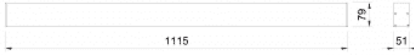

LİNEER LED SARKIT 68X1115/72

SKU: 331LED18.8W84-GA

Gövde	Alüminyum ekstrüzyon gövde
Difüzör/Optik	Polikarbon UV koruma opal difüzör
IP Koruma Sınıfı	IP40
Darbe	-
Dayanım Sınıfı	-
Işık Kaynağı	Mid Power Led
Kullanım Şekli	Sarkit
Montaj	-
Ölçüsü (mm)	-
Opsiyonel Özellikler	3000 K, 6500 K
	-
	<i>Dali</i>
	-
	<i>3 saat Süreli</i>
	<i>Acil</i>
	<i>Aydınlatma</i>
	<i>Modülü</i>

Categories: [İç Aydınlatma](#), [Lineer Led](#), [Sarkit](#)

Tüketim Gücü	18.8 W
Renk Sıcaklığı (CCT)	4000 K
Armatür Lümeni	1551 lm
Armatür Verimliliği	82.5 lm/W
Renksel Geriverim İndeksi	>80
Renk Toleransı (SDCM)	MacAdam 3
Led Ömrü	L80 50000 saat ta: 25 ±1, %40RH
Çalışma Sıcaklığı	-25...+50 °C
Çıkış Akımı	250 mA
Güç Faktörü	≥ 0.98
Giriş Gerilimi	220 - 240 V
Giriş Frekans	50 / 60 Hz
Weight	-