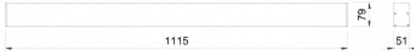

LİNEER LED SARKIT 48X1115/72

SKU: 331LED24.0W84-DA

Gövde	Alüminyum ekstrüzyon gövde
Difüzör/Optik	Polikarbon UV koruma opal difüzör
IP Koruma Sınıfı	IP40
Darbe	-
Dayanım Sınıfı	-
Işık Kaynağı	Mid Power Led
Kullanım Şekli	Sarkit
Montaj	-
Ölçüsü (mm)	-
Opsiyonel Özellikler	3000 K, 6500 K
	K
	-
	<i>Dali</i>
	-
	<i>3 saat Süreli</i>
	<i>Acil</i>
	<i>Aydınlatma</i>
	<i>Modülü</i>

Categories: [İç Aydınlatma](#), [Lineer Led](#), [Sarkit](#)

Tüketim Gücü	24.2 W
Renk Sıcaklığı (CCT)	4000 K
Armatür Lümeni	2431 lm
Armatür Verimliliği	100.4 lm/W
Renksel Geriverim İndeksi	>80
Renk Toleransı (SDCM)	MacAdam 3
Led Ömrü	L80 50000 saat ta: 25 ±1, %'40RH
Çalışma Sıcaklığı	-25...+50 °C
Çıkış Akımı	250 mA
Güç Faktörü	≥ 0.98
Giriş Gerilimi	220 - 240 V
Giriş Frekans	50 / 60 Hz
Weight	-