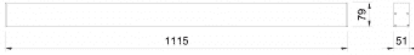

LİNEER LED SARKIT 68X1115/96-V

SKU: 331LED19.5W84-DA-V

Gövde	Alüminyum ekstrüzyon gövde
Difüzör/Optik	Polikarbon UV koruma opal difüzör
IP Koruma Sınıfı	IP40
Darbe	-
Dayanım Sınıfı	-
Işık Kaynağı	Mid Power Led
Kullanım Şekli	Sarkit
Montaj	-
Ölçüsü (mm)	-
Opsiyonel Özellikler	3000 K, 6500 K
	-
	<i>Dali</i>
	-
	<i>3 saat Süreli</i>
	<i>Acil</i>
	<i>Aydınlatma</i>
	<i>Modülü</i>

Categories: [İç Aydınlatma](#), [Lineer Led](#), [Sarkit](#)

Tüketim Gücü	19.5 W
Renk Sıcaklığı (CCT)	4000 K
Armatür Lümeni	2008 lm
Armatür Verimliliği	102.8 lm/W
Renksel Geriverim İndeksi	>80
Renk Toleransı (SDCM)	MacAdam 3
Led Ömrü	L80 50000 saat ta: 25 ±1, %40RH
Çalışma Sıcaklığı	-25...+50 °C
Çıkış Akımı	200 mA
Güç Faktörü	≥ 0.98
Giriş Gerilimi	220 - 240 V
Giriş Frekans	50 / 60 Hz
Weight	-