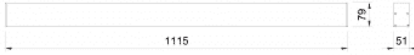

LİNEER LED SARKIT 68X1115/72

SKU: 331LED22.9W84-GA

Gövde	Alüminyum ekstrüzyon gövde
Difüzör/Optik	Polikarbon UV koruma opal difüzör
IP Koruma Sınıfı	IP40
Darbe	-
Dayanım Sınıfı	-
Işık Kaynağı	Mid Power Led
Kullanım Şekli	Sarkit
Montaj	-
Ölçüsü (mm)	-
Opsiyonel Özellikler	3000 K, 6500 K
	-
	<i>Dali</i>
	-
	<i>3 saat Süreli</i>
	<i>Acil</i>
	<i>Aydınlatma</i>
	<i>Modülü</i>

Categories: [İç Aydınlatma](#), [Lineer Led](#), [Sarkit](#)

Tüketim Gücü	22.9 W
Renk Sıcaklığı (CCT)	4000 K
Armatür Lümeni	1847 lm
Armatür Verimliliği	80.7 lm/W
Renksel Geriverim İndeksi	>80
Renk Toleransı (SDCM)	MacAdam 3
Led Ömrü	L80 50000 saat ta: 25 ±1, %40RH
Çalışma Sıcaklığı	-25...+50 °C
Çıkış Akımı	300 mA
Güç Faktörü	≥ 0.98
Giriş Gerilimi	220 - 240 V
Giriş Frekans	50 / 60 Hz
Weight	-