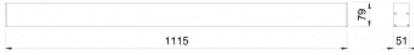

LINEER LED SARKIT 48X1115/96

SKU: 331LED15.2W84-DA

Gövde	Alüminyum ekstrüzyon gövde
Difüzör/Optik	Polikarbon UV koruma opal difüzör
IP Koruma Sınıfı	IP40
Darbe	-
Dayanım Sınıfı	-
Işık Kaynağı	Mid Power Led
Kullanım Şekli	Sarkit
Montaj	-
Ölçüsü (mm)	-
Opsiyonel Özellikler	3000 K, 6500 K
	-
	<i>Dali</i>
	-
	<i>3 saat Süreli</i>
	<i>Acil</i>
	<i>Aydınlatma</i>
	<i>Modülü</i>

Categories: [İç Aydınlatma](#), [Lineer Led](#), [Sarkit](#)

Tüketim Gücü	19.3 W
Renk Sıcaklığı (CCT)	4000 K
Armatür Lümeni	1570 lm
Armatür Verimliliği	81.3 lm/W
Renksel Geriverim İndeksi	>80
Renk Toleransı (SDCM)	MacAdam 3
Led Ömrü	L80 50000 saat ta: 25 ±1, %'40RH
Çalışma Sıcaklığı	-25...+50 °C
Çıkış Akımı	200 mA
Güç Faktörü	≥ 0.98
Giriş Gerilimi	220 - 240 V
Giriş Frekans	50 / 60 Hz
Weight	-