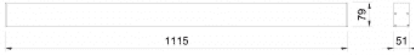

LİNEER LED SARKIT 68X1115/96-V

SKU: 331LED24.2W84-DA-V

Gövde	Alüminyum ekstrüzyon gövde
Difüzör/Optik	Polikarbon UV koruma opal difüzör
IP Koruma Sınıfı	IP40
Darbe	-
Dayanım Sınıfı	-
Işık Kaynağı	Mid Power Led
Kullanım Şekli	Sarkit
Montaj	-
Ölçüsü (mm)	-
Opsiyonel Özellikler	3000 K, 6500 K
	-
	<i>Dali</i>
	-
	<i>3 saat Süreli</i>
	<i>Acil</i>
	<i>Aydınlatma</i>
	<i>Modülü</i>

Categories: [İç Aydınlatma](#), [Lineer Led](#), [Sarkit](#)

Tüketim Gücü	24.2 W
Renk Sıcaklığı (CCT)	4000 K
Armatür Lümeni	2431 lm
Armatür Verimliliği	100.4 lm/W
Renksel Geriverim İndeksi	>80
Renk Toleransı (SDCM)	MacAdam 3
Led Ömrü	L80 50000 saat ta: 25 ±1, %40RH
Çalışma Sıcaklığı	-25...+50 °C
Çıkış Akımı	250 mA
Güç Faktörü	≥ 0.98
Giriş Gerilimi	220 - 240 V
Giriş Frekans	50 / 60 Hz
Weight	-