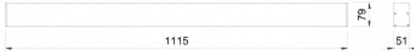

LİNEER LED SARKIT 68X1115/96-V

SKU: 331LED29.6W84-DA-V

Gövde	Alüminyum ekstrüzyon gövde
Difüzör/Optik	Polikarbon UV koruma opal difüzör
IP Koruma Sınıfı	IP40
Darbe	-
Dayanım Sınıfı	-
Işık Kaynağı	Mid Power Led
Kullanım Şekli	Sarkit
Montaj	-
Ölçüsü (mm)	-
Opsiyonel Özellikler	3000 K, 6500 K
	-
	<i>Dali</i>
	-
	<i>3 saat Süreli</i>
	<i>Acil</i>
	<i>Aydınlatma</i>
	<i>Modülü</i>

Categories: [İç Aydınlatma](#), [Lineer Led](#), [Sarkit](#)

Tüketim Gücü	29.6 W
Renk Sıcaklığı (CCT)	4000 K
Armatür Lümeni	2880 lm
Armatür Verimliliği	83.6 lm/W
Renksel Geriverim İndeksi	>80
Renk Toleransı (SDCM)	MacAdam 3
Led Ömrü	L80 50000 saat ta: 25 ±1, %40RH
Çalışma Sıcaklığı	-25...+50 °C
Çıkış Akımı	300 mA
Güç Faktörü	≥ 0.98
Giriş Gerilimi	220 - 240 V
Giriş Frekans	50 / 60 Hz
Weight	-