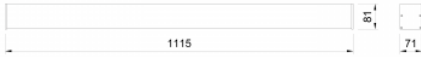

LINEER LED SARKIT 68X1115

SKU: 331LED14.4W84-GA

Gövde	Alüminyum ekstrüzyon gövde Polikarbon
Difüzör/Optik	UV koruma opal difüzör
IP Koruma Sınıfı	IP40
Darbe	-
Dayanım Sınıfı	-
Işık Kaynağı	Mid Power Led
Kullanım Şekli	Sarkıt
Montaj Ölçüsü (mm)	-
Opsiyonel Özellikler	3000 K, 6500 K
	-
	<i>Dali</i>
	-
	<i>3 saat Süreli Acil Aydınlatma Modülü</i>

Categories: [İç Aydınlatma](#), [Lineer Led](#), [Sarkıt](#)

Tüketim Gücü	14.4 W
Renk Sıcaklığı (CCT)	4000 K
Armatür Lümeni	1448 lm
Armatür Verimliliği	101.0 lm/W
Renksel Geriverim İndeksi	>80
Renk Toleransı (SDCM)	MacAdam 3
Led Ömrü	L80 50000 saat ta: 25 ±1, %'40RH
Çalışma Sıcaklığı	-25...+50 °C
Çıkış Akımı	200 mA
Güç Faktörü	≥ 0.98
Giriş Gerilimi	220 - 240 V
Giriş Frekans	50 / 60 Hz
Weight	-