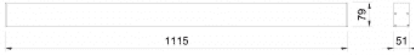

LİNEER LED SARKIT 68X1115/96-V

SKU: 331LED34.4W84-DA-V

Gövde	Alüminyum ekstrüzyon gövde
Difüzör/Optik	Polikarbon UV koruma opal difüzör
IP Koruma Sınıfı	IP40
Darbe	-
Dayanım Sınıfı	-
Işık Kaynağı	Mid Power Led
Kullanım Şekli	Sarkit
Montaj	-
Ölçüsü (mm)	-
Opsiyonel Özellikler	3000 K, 6500 K
	-
	<i>Dali</i>
	-
	<i>3 saat Süreli</i>
	<i>Acil</i>
	<i>Aydınlatma</i>
	<i>Modülü</i>

Categories: [İç Aydınlatma](#), [Lineer Led](#), [Sarkit](#)

Tüketim Gücü	34.4 W
Renk Sıcaklığı (CCT)	4000 K
Armatür Lümeni	3246 lm
Armatür Verimliliği	94.4 lm/W
Renksel Geriverim İndeksi	>80
Renk Toleransı (SDCM)	MacAdam 3
Led Ömrü	L80 50000 saat ta: 25 ±1, %40RH
Çalışma Sıcaklığı	-25...+50 °C
Çıkış Akımı	350 mA
Güç Faktörü	≥ 0.98
Giriş Gerilimi	220 - 240 V
Giriş Frekans	50 / 60 Hz
Weight	-