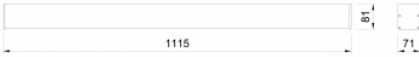

LINEER LED SARKIT 68X1115

SKU: 331LED28.2W84-GA

Gövde	Alüminyum ekstrüzyon gövde Polikarbon
Difüzör/Optik	UV koruma opal difüzör
IP Koruma Sınıfı	IP40
Darbe	-
Dayanım Sınıfı	-
Işık Kaynağı	Mid Power Led
Kullanım Şekli	Sarkıt
Montaj Ölçüsü (mm)	-
Opsiyonel Özellikler	3000 K, 6500 K
	-
	<i>Dali</i>
	-
	<i>3 saat Süreli Acil Aydınlatma Modülü</i>

Categories: [İç Aydınlatma](#), [Lineer Led](#), [Sarkıt](#), [Sarkıt](#)

Tüketim Gücü	28.2 W
Renk Sıcaklığı (CCT)	4000 K
Armatür Lümeni	2355 lm
Armatür Verimliliği	84.0 lm/W
Renksel Geriverim İndeksi	>80
Renk Toleransı (SDCM)	MacAdam 3
LED Ömrü	L80 50000 saat ta: 25 ±1, %40RH
Çalışma Sıcaklığı	-25...+50 °C
Çıkış Akımı	350 mA
Güç Faktörü	≥ 0.98
Giriş Gerilimi	220 - 240 V
Giriş Frekans	50 / 60 Hz
Weight	-