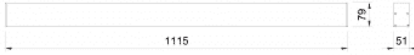

LİNEER LED SARKIT 48X1115/96-V

SKU: 331LED24.2W84-DA-V

Gövde	Alüminyum ekstrüzyon gövde
Difüzör/Optik	Polikarbon UV koruma opal difüzör
IP Koruma Sınıfı	IP40
Darbe	-
Dayanım Sınıfı	-
Işık Kaynağı	Mid Power Led
Kullanım Şekli	Sarkit
Montaj	-
Ölçüsü (mm)	-
Opsiyonel Özellikler	3000 K, 6500 K
	-
	<i>Dali</i>
	-
	<i>3 saat Süreli Acil Aydınlatma Modülü</i>

Categories: [İç Aydınlatma](#), [Lineer Led](#), [Sarkit](#)

Tüketim Gücü	24.2 W
Renk Sıcaklığı (CCT)	4000 K
Armatür Lümeni	2431 lm
Armatür Verimliliği	100.4 lm/W
Renksel Geriverim İndeksi	>80
Renk Toleransı (SDCM)	MacAdam 3
Led Ömrü	L80 50000 saat ta: 25 ±1, %40RH
Çalışma Sıcaklığı	-25...+50 °C
Çıkış Akımı	250 mA
Güç Faktörü	≥ 0.98
Giriş Gerilimi	220 - 240 V
Giriş Frekans	50 / 60 Hz
Weight	-