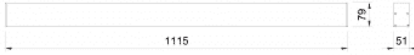

LİNEER LED SARKIT 48X1115/96

SKU: 331LED22.9W84-DA

Gövde	Alüminyum ekstrüzyon gövde
Difüzör/Optik	Polikarbon UV koruma opal difüzör
IP Koruma Sınıfı	IP40
Darbe	-
Dayınım Sınıfı	-
Işık Kaynağı	Mid Power Led
Kullanım Şekli	Sarkit
Montaj	-
Ölçüsü (mm)	-
Opsiyonel Özellikler	3000 K, 6500 K
	K
	-
	<i>Dali</i>
	-
	<i>3 saat Süreli</i>
	<i>Acil</i>
	<i>Aydınlatma</i>
	<i>Modülü</i>

Categories: [İç Aydınlatma](#), [Lineer Led](#), [Sarkit](#)

Tüketim Gücü	29.4 W
Renk Sıcaklığı (CCT)	4000 K
Armatür Lümeni	2272 lm
Armatür Verimliliği	77.3 lm/W
Renksel Geriverim İndeksi	>80
Renk Toleransı (SDCM)	MacAdam 3
Led Ömrü	L80 50000 saat ta: 25 ±1, %'40RH
Çalışma Sıcaklığı	-25...+50 °C
Çıkış Akımı	300 mA
Güç Faktörü	≥ 0.98
Giriş Gerilimi	220 - 240 V
Giriş Frekans	50 / 60 Hz
Weight	-