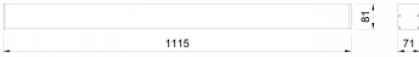

LINEER LED SARKIT 68X1115

SKU: 331LED24.2W84-GA

Gövde	Alüminyum ekstrüzyon gövde Polikarbon
Difüzör/Optik	UV koruma opal difüzör
IP Koruma Sınıfı	IP40
Darbe	-
Dayanım Sınıfı	-
Işık Kaynağı	Mid Power Led
Kullanım Şekli	Sarkıt
Montaj Ölçüsü (mm)	-
Opsiyonel Özellikler	3000 K, 6500 K
	-
	<i>Dali</i>
	-
	<i>3 saat Süreli Acil Aydınlatma Modülü</i>

Categories: [İç Aydınlatma](#), [Lineer Led](#), [Sarkıt](#)

Tüketim Gücü	24.2 W
Renk Sıcaklığı (CCT)	4000 K
Armatür Lümeni	2069 lm
Armatür Verimliliği	85.0 lm/W
Renksel Geriverim İndeksi	>80
Renk Toleransı (SDCM)	MacAdam 3
LED Ömrü	L80 50000 saat ta: 25 ±1, %'40RH
Çalışma Sıcaklığı	-25...+50 °C
Çıkış Akımı	300 mA
Güç Faktörü	≥ 0.98
Giriş Gerilimi	220 - 240 V
Giriş Frekans	50 / 60 Hz
Weight	-