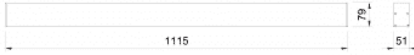

LİNEER LED SARKIT 48X1115/96

SKU: 331LED26.5W84-DA

Gövde	Alüminyum ekstrüzyon gövde
Difüzör/Optik	Polikarbon UV koruma opal difüzör
IP Koruma Sınıfı	IP40
Darbe	-
Dayanım Sınıfı	-
Işık Kaynağı	Mid Power Led
Kullanım Şekli	Sarkit
Montaj	-
Ölçüsü (mm)	-
Opsiyonel Özellikler	3000 K, 6500 K
	-
	<i>Dali</i>
	-
	<i>3 saat Süreli</i>
	<i>Acil</i>
	<i>Aydınlatma</i>
	<i>Modülü</i>

Categories: [İç Aydınlatma](#), [Lineer Led](#), [Sarkit](#)

Tüketim Gücü	34.2 W
Renk Sıcaklığı (CCT)	4000 K
Armatür Lümeni	2566 lm
Armatür Verimliliği	75.0 lm/W
Renksel Geriverim İndeksi	>80
Renk Toleransı (SDCM)	MacAdam 3
Led Ömrü	L80 50000 saat ta: 25 ±1, %40RH
Çalışma Sıcaklığı	-25...+50 °C
Çıkış Akımı	350 mA
Güç Faktörü	≥ 0.98
Giriş Gerilimi	220 - 240 V
Giriş Frekans	50 / 60 Hz
Weight	-