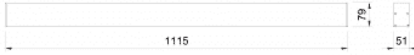

LINEER LED SARKIT 48X1115

SKU: 331LED22.9W84-DA

Gövde	Alüminyum ekstrüzyon gövde Polikarbon
Difüzör/Optik	UV koruma opal difüzör
IP Koruma Sınıfı	IP40
Darbe	-
Dayanım Sınıfı	-
Işık Kaynağı	Mid Power Led
Kullanım Şekli	Sarkit
Montaj Ölçüsü (mm)	-
Opsiyonel Özellikler	3000 K, 6500 K
	-
	<i>Dali</i>
	-
	<i>3 saat Süreli Acil Aydınlatma Modülü</i>

Categories: [İç Aydınlatma](#), [Lineer Led](#), [Sarkit](#)

Tüketim Gücü	22.9 W
Renk Sıcaklığı (CCT)	4000 K
Armatür Lümeni	1847 lm
Armatür Verimliliği	80.7 lm/W
Renksel Geriverim İndeksi	>80
Renk Toleransı (SDCM)	MacAdam 3
Led Ömrü	L80 50000 saat ta: 25 ±1, %'40RH
Çalışma Sıcaklığı	-25...+50 °C
Çıkış Akımı	300 mA
Güç Faktörü	≥ 0.98
Giriş Gerilimi	220 - 240 V
Giriş Frekans	50 / 60 Hz
Weight	-