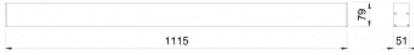

LİNEER LED SARKIT 68X1115/72

SKU: 331LED15.2W84-GA

Gövde	Alüminyum ekstrüzyon gövde
Difüzör/Optik	Polikarbon UV koruma opal difüzör
IP Koruma Sınıfı	IP40
Darbe	-
Dayanım Sınıfı	-
Işık Kaynağı	Mid Power Led
Kullanım Şekli	Sarkit
Montaj	-
Ölçüsü (mm)	-
Opsiyonel Özellikler	3000 K, 6500 K
	-
	<i>Dali</i>
	-
	<i>3 saat Süreli</i>
	<i>Acil</i>
	<i>Aydınlatma</i>
	<i>Modülü</i>

Categories: [İç Aydınlatma](#), [Lineer Led](#), [Sarkit](#)

Tüketim Gücü	15.2 W
Renk Sıcaklığı (CCT)	4000 K
Armatür Lümeni	1274 lm
Armatür Verimliliği	83.6 lm/W
Renksel Geriverim İndeksi	>80
Renk Toleransı (SDCM)	MacAdam 3
Led Ömrü	L80 50000 saat ta: 25 ±1, %40RH
Çalışma Sıcaklığı	-25...+50 °C
Çıkış Akımı	200 mA
Güç Faktörü	≥ 0.98
Giriş Gerilimi	220 - 240 V
Giriş Frekans	50 / 60 Hz
Weight	-