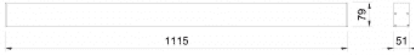

LİNEER LED SARKIT 68X1115/96

SKU: 331LED29.4W84-GA

Gövde	Alüminyum ekstrüzyon gövde
Difüzör/Optik	Polikarbon UV koruma opal difüzör
IP Koruma Sınıfı	IP40
Darbe	-
Dayanım Sınıfı	-
Işık Kaynağı	Mid Power Led
Kullanım Şekli	Sarkit
Montaj	-
Ölçüsü (mm)	-
Opsiyonel Özellikler	3000 K, 6500 K
	-
	<i>Dali</i>
	-
	<i>3 saat Süreli Acil Aydınlatma Modülü</i>

Categories: [İç Aydınlatma](#), [Lineer Led](#), [Sarkit](#)

Tüketim Gücü	29.4 W
Renk Sıcaklığı (CCT)	4000 K
Armatür Lümeni	2272 lm
Armatür Verimliliği	77.3 lm/W
Renksel Geriverim İndeksi	>80
Renk Toleransı (SDCM)	MacAdam 3
Led Ömrü	L80 50000 saat ta: 25 ±1, %'40RH
Çalışma Sıcaklığı	-25...+50 °C
Çıkış Akımı	300 mA
Güç Faktörü	≥ 0.98
Giriş Gerilimi	220 - 240 V
Giriş Frekans	50 / 60 Hz
Weight	-