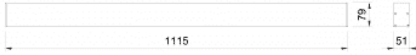

LINEER LED SARKIT 48X1115

SKU: 331LED15.2W84-DA

Gövde	Alüminyum ekstrüzyon gövde Polikarbon
Difüzör/Optik	UV koruma opal difüzör
IP Koruma Sınıfı	IP40
Darbe	-
Dayanım Sınıfı	-
Işık Kaynağı	Mid Power Led
Kullanım Şekli	Sarkit
Montaj Ölçüsü (mm)	-
Opsiyonel Özellikler	3000 K, 6500 K
	-
	<i>Dali</i>
	-
	<i>3 saat Süreli Acil Aydınlatma Modülü</i>

Categories: [İç Aydınlatma](#), [Lineer Led](#), [Sarkit](#)

Tüketim Gücü	15.2 W
Renk Sıcaklığı (CCT)	4000 K
Armatür Lümeni	1274 lm
Armatür Verimliliği	83.6 lm/W
Renksel Geriverim İndeksi	>80
Renk Toleransı (SDCM)	MacAdam 3
Led Ömrü	L80 50000 saat ta: 25 ±1, %'40RH
Çalışma Sıcaklığı	-25...+50 °C
Çıkış Akımı	200 mA
Güç Faktörü	≥ 0.98
Giriş Gerilimi	220 - 240 V
Giriş Frekans	50 / 60 Hz
Weight	-