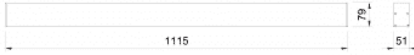

LİNEER LED SARKIT 48X1115/96-V

SKU: 331LED19.5W84-DA-V

Gövde	Alüminyum ekstrüzyon gövde
Difüzör/Optik	Polikarbon UV koruma opal difüzör
IP Koruma Sınıfı	IP40
Darbe	-
Dayanım Sınıfı	-
Işık Kaynağı	Mid Power Led
Kullanım Şekli	Sarkit
Montaj	-
Ölçüsü (mm)	-
Opsiyonel Özellikler	3000 K, 6500 K
	K
	-
	<i>Dali</i>
	-
	<i>3 saat Süreli</i>
	<i>Acil</i>
	<i>Aydınlatma</i>
	<i>Modülü</i>

Categories: [İç Aydınlatma](#), [Lineer Led](#), [Sarkit](#)

Tüketim Gücü	19.5 W
Renk Sıcaklığı (CCT)	4000 K
Armatür Lümeni	2008 lm
Armatür Verimliliği	102.8 lm/W
Renksel Geriverim İndeksi	>80
Renk Toleransı (SDCM)	MacAdam 3
Led Ömrü	L80 50000 saat ta: 25 ±1, %40RH
Çalışma Sıcaklığı	-25...+50 °C
Çıkış Akımı	200 mA
Güç Faktörü	≥ 0.98
Giriş Gerilimi	220 - 240 V
Giriş Frekans	50 / 60 Hz
Weight	-